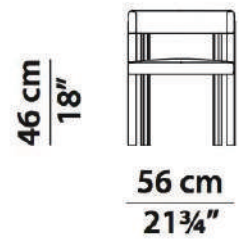

双 T 椅 zefai

莱斯 lance