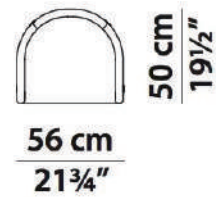

**Dimensioni** L65xP56xH70cm

菲拉 fyra

彩虹椅 (凯洛 kylo)

芭蕉椅 (阿斯特 astrid)

**Collection:** Euphoria  
**Type:** Armchair  
**Category:** Chairs  
**Design:** Claudio Cappellini  
**Year:** 2017  
**Material:** Fabric, Leather, Metal  
**Dimensions:**  
 66 W x 64 D x 92 H cm

意佛 euphoria

石头椅 stone

C.TAH.132.A

Chair with armrests

L67 D60 H86cm  
L26.38 D23.62 H33.86in

C.FIJ.132.A

Chair with armrests

L64 D64 H84cm  
L25.2 D25.2 H33.07in

C.FIJ.131.A

Chair

L53 D62 H84cm  
L20.87 D24.41 H33.07in

奈斯 nice

布鲁斯 biues

品尼高 pinnacle

**Seduta e schienale imbottiti**  
**Padded seat and backrest**

曲线 curve

罗马 roma

安吉椅 angle

柏特 (bele)

鸟巢 (lido 丽都)

森泰 sendai

双 T 椅 zefai

莱斯 lance

夏洛特 charlotte