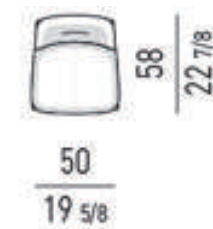

**Dimensioni** L65xP56xH70cm

菲拉 fyra

彩虹椅 (凯洛 kylo)

芭蕉椅 (阿斯特 astrid)

**Collection:** Euphoria  
**Type:** Armchair  
**Category:** Chairs  
**Design:** Claudio Cappellini  
**Year:** 2017  
**Material:** Fabric, Leather, Metal  
**Dimensions:**  
 66 W x 64 D x 92 H cm

意佛 euphoria

石头椅 stone

C.TAH.132.A

Chair with armrests

L67 D60 H86cm  
L26.38 D23.62 H33.86in

C.FIJ.132.A

Chair with armrests

L64 D64 H84cm  
L25.2 D25.2 H33.07in

C.FIJ.131.A

Chair

L53 D62 H84cm  
L20.87 D24.41 H33.07in

奈斯 nice

布鲁斯 biues

品尼高 pinnacle

**Seduta e schienale imbottiti**  
**Padded seat and backrest**

曲线 curve

罗马 roma

安吉椅 angle

柏特 (bele)

鸟巢 (lido 丽都)

森泰 sendai

双 T 椅 zefai

莱斯 lance

夏洛特 charlotte