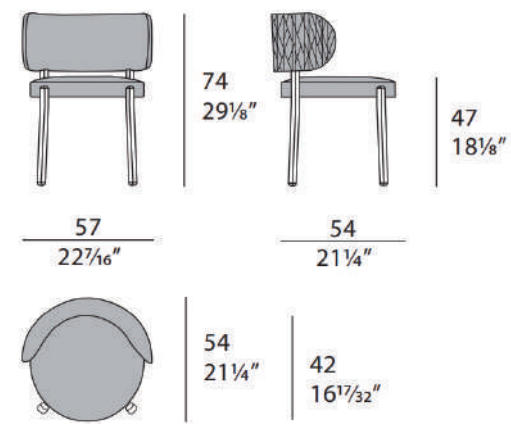

**Dimensioni** L65xP56xH70cm

菲拉 fyra

彩虹椅 (凯洛 kylo)

芭蕉椅 (阿斯特 astrid)

**Collection:** Euphoria  
**Type:** Armchair  
**Category:** Chairs  
**Design:** Claudio Cappellini  
**Year:** 2017  
**Material:** Fabric, Leather, Metal  
**Dimensions:**  
 66 W x 64 D x 92 H cm

意佛 euphoria

石头椅 stone

C.TAH.132.A

Chair with armrests

L67 D60 H86cm  
L26.38 D23.62 H33.86in

C.FIJ.132.A

Chair with armrests

L64 D64 H84cm  
L25.2 D25.2 H33.07in

C.FIJ.131.A

Chair

L53 D62 H84cm  
L20.87 D24.41 H33.07in

奈斯 nice

布鲁斯 biues

品尼高 pinnacle

**Seduta e schienale imbottiti**  
**Padded seat and backrest**

曲线 curve

罗马 roma

安吉椅 angle

柏特 (bele)

鸟巢 (lido 丽都)

森泰 sendai

双 T 椅 zefai

莱斯 lance

夏洛特 charlotte