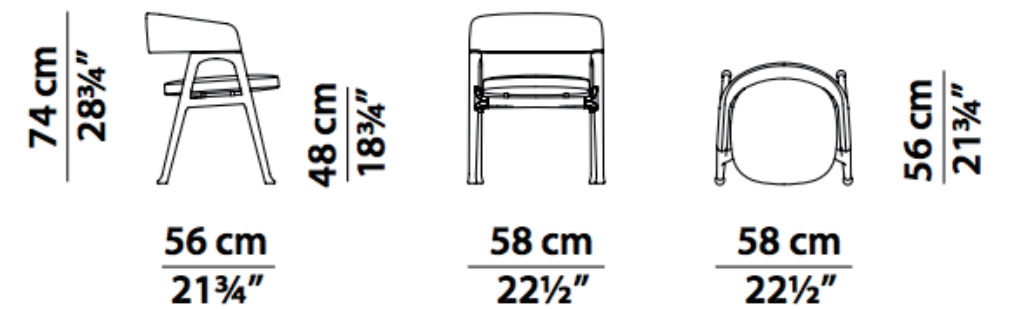

## TO PURSUE A PERFECT

Space for a classical life.  
追求完美空间，经典人生乍现。

科琳娜 corinne

玛丽莲 marilyn

GY8022餐椅  
W530\*D550\*H800

GY8023餐椅  
W620\*D620\*H820

GY8025餐椅  
W500\*D500\*H860

GY8026餐椅  
W500\*D500\*H750

GY8027餐椅  
W640\*D650\*H730

GY8028餐椅  
W610\*D630\*H770

GY8029餐椅  
W500\*D600\*H930

GY8032餐椅  
W620\*D500\*H820

GY8035餐椅  
W570\*D620\*H780

GY8036餐椅  
W530\*D600\*H850

GY8040餐椅  
W600\*D570\*H800

GY093餐椅  
W600\*D600\*H760