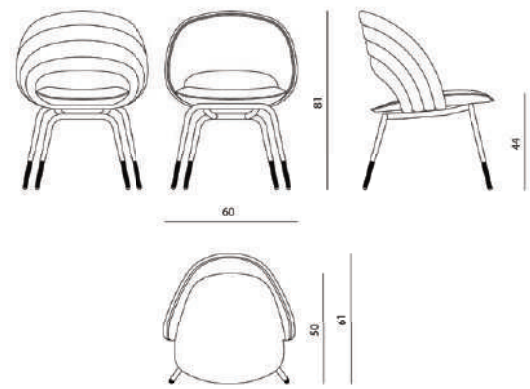

波纹椅 (西比拉 sybilla)

悠逸椅 zoe

云朵椅 (c)

**Dimensioni** L65xP56xH70cm

菲拉 fyra

彩虹椅 (凯洛 kylo)

芭蕉椅 (阿斯特 astrid)

**Collection:** Euphoria  
**Type:** Armchair  
**Category:** Chairs  
**Design:** Claudio Cappellini  
**Year:** 2017  
**Material:** Fabric, Leather, Metal  
**Dimensions:**  
 66 W x 64 D x 92 H cm