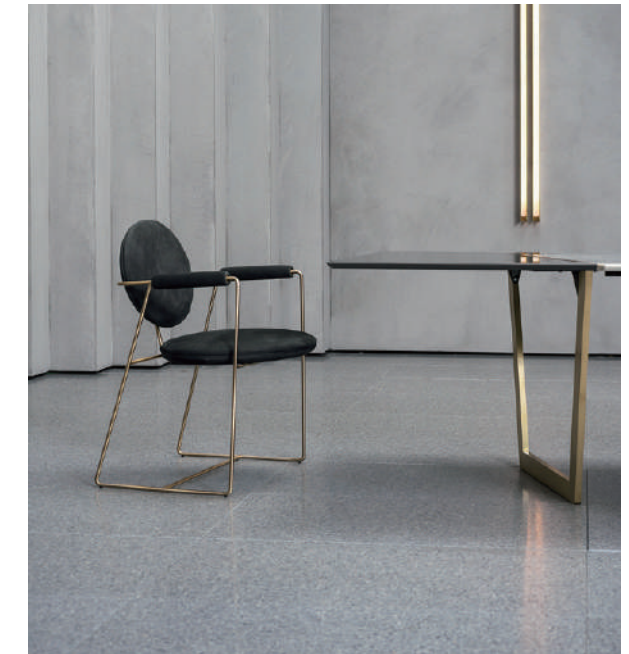

日式号 eclipse

蒂塔 tita

贝弗利 beverly

宝石 gemma

扎菲尔 zefir

54 cm  
21"

54 x 39 h70  
Sedia. Chair.

650  
25 1/2"