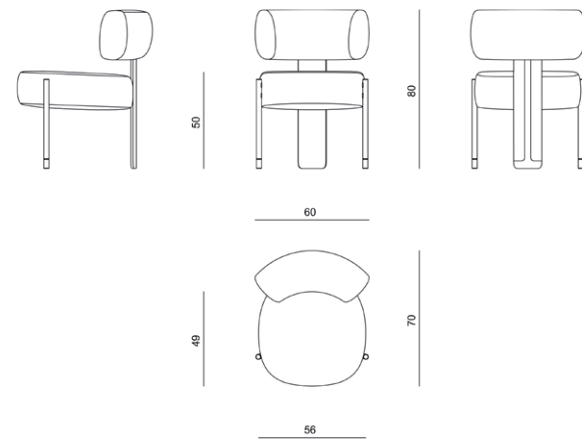

波纹椅 (西比拉 sybilla)

悠逸椅 zoe

云朵椅 (c)

**Dimensioni** L65xP56xH70cm

菲拉 fyra

彩虹椅 (凯洛 kylo)

芭蕉椅 (阿斯特 astrid)

**Collection:** Euphoria  
**Type:** Armchair  
**Category:** Chairs  
**Design:** Claudio Cappellini  
**Year:** 2017  
**Material:** Fabric, Leather, Metal  
**Dimensions:**  
 66 W x 64 D x 92 H cm