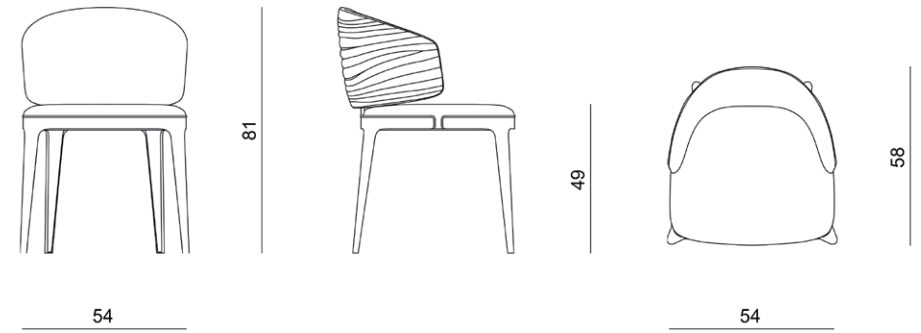

波纹椅 (西比拉 sybilla)