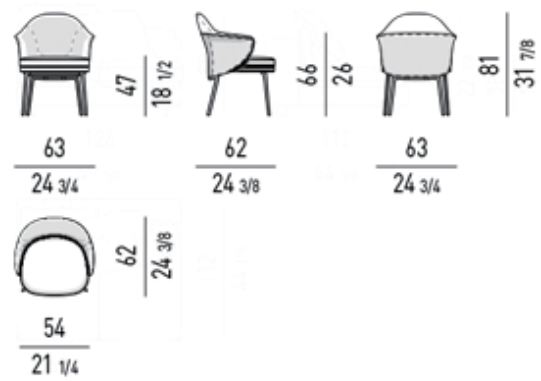

**Dimensioni** L65xP56xH70cm

菲拉 fyra

彩虹椅 (凯洛 kylo)

芭蕉椅 (阿斯特 astrid)

**Collection:** Euphoria  
**Type:** Armchair  
**Category:** Chairs  
**Design:** Claudio Cappellini  
**Year:** 2017  
**Material:** Fabric, Leather, Metal  
**Dimensions:**  
 66 W x 64 D x 92 H cm

意佛 euphoria

石头椅 stone

C.TAH.132.A

Chair with armrests

L67 D60 H86cm  
L26.38 D23.62 H33.86in

C.FIJ.132.A

Chair with armrests

L64 D64 H84cm  
L25.2 D25.2 H33.07in

C.FIJ.131.A

Chair

L53 D62 H84cm  
L20.87 D24.41 H33.07in

奈斯 nice

布鲁斯 biues

品尼高 pinnacle

**Seduta e schienale imbottiti**  
**Padded seat and backrest**

曲线 curve

罗马 roma

安吉椅 angle

柏特 (bele)

鸟巢 (lido 丽都)

森泰 sendai

双 T 椅 zefai

莱斯 lance

夏洛特 charlotte