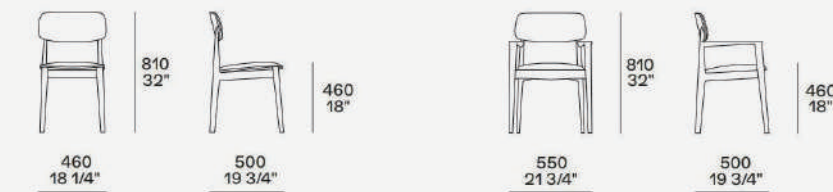

**Dimensioni** L65xP56xH70cm

菲拉 fyra

彩虹椅 (凯洛 kylo)

芭蕉椅 (阿斯特 astrid)

**Collection:** Euphoria  
**Type:** Armchair  
**Category:** Chairs  
**Design:** Claudio Cappellini  
**Year:** 2017  
**Material:** Fabric, Leather, Metal  
**Dimensions:**  
 66 W x 64 D x 92 H cm

意佛 euphoria

石头椅 stone

C.TAH.132.A

Chair with armrests

L67 D60 H86cm  
L26.38 D23.62 H33.86in

C.FIJ.132.A

Chair with armrests

L64 D64 H84cm  
L25.2 D25.2 H33.07in

C.FIJ.131.A

Chair

L53 D62 H84cm  
L20.87 D24.41 H33.07in

奈斯 nice

布鲁斯 biues

品尼高 pinnacle

**Seduta e schienale imbottiti**  
**Padded seat and backrest**

曲线 curve