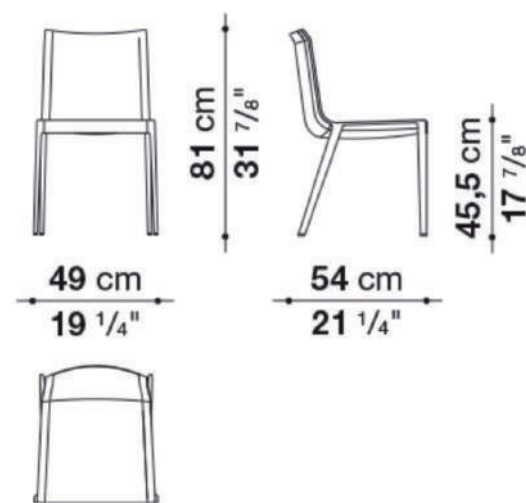

**Dimensioni** L65xP56xH70cm

菲拉 fyra

彩虹椅 (凯洛 kylo)

芭蕉椅 (阿斯特 astrid)

**Collection:** Euphoria  
**Type:** Armchair  
**Category:** Chairs  
**Design:** Claudio Cappellini  
**Year:** 2017  
**Material:** Fabric, Leather, Metal  
**Dimensions:**  
 66 W x 64 D x 92 H cm

意佛 euphoria

石头椅 stone

C.TAH.132.A

Chair with armrests

L67 D60 H86cm  
L26.38 D23.62 H33.86in

C.FIJ.132.A

Chair with armrests

L64 D64 H84cm  
L25.2 D25.2 H33.07in

C.FIJ.131.A

Chair

L53 D62 H84cm  
L20.87 D24.41 H33.07in

奈斯 nice

布鲁斯 biues

品尼高 pinnacle

**Seduta e schienale imbottiti**  
**Padded seat and backrest**

曲线 curve

罗马 roma

安吉椅 angle

柏特 (bele)

鸟巢 (lido 丽都)

森泰 sendai

双 T 椅 zefai

莱斯 lance

夏洛特 charlotte