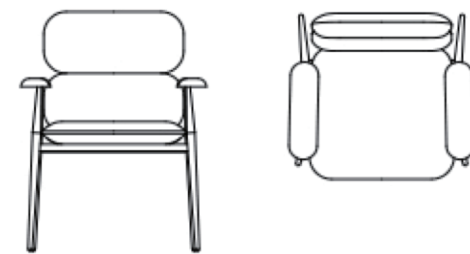

**Dimensioni** L65xP56xH70cm

菲拉 fyra

彩虹椅 (凯洛 kylo)

芭蕉椅 (阿斯特 astrid)

**Collection:** Euphoria  
**Type:** Armchair  
**Category:** Chairs  
**Design:** Claudio Cappellini  
**Year:** 2017  
**Material:** Fabric, Leather, Metal  
**Dimensions:**  
 66 W x 64 D x 92 H cm

意佛 euphoria

石头椅 stone

C.TAH.132.A

Chair with armrests

L67 D60 H86cm  
L26.38 D23.62 H33.86in

C.FIJ.132.A

Chair with armrests

L64 D64 H84cm  
L25.2 D25.2 H33.07in