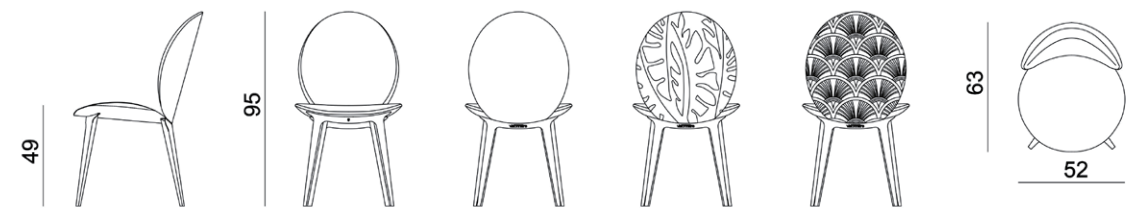

**Dimensioni** L65xP56xH70cm

菲拉 fyra

彩虹椅 (凯洛 kylo)

芭蕉椅 (阿斯特 astrid)

**Collection:** Euphoria  
**Type:** Armchair  
**Category:** Chairs  
**Design:** Claudio Cappellini  
**Year:** 2017  
**Material:** Fabric, Leather, Metal  
**Dimensions:**  
 66 W x 64 D x 92 H cm

意佛 euphoria

石头椅 stone

C.TAH.132.A

Chair with armrests

L67 D60 H86cm  
L26.38 D23.62 H33.86in

C.FIJ.132.A

Chair with armrests

L64 D64 H84cm  
L25.2 D25.2 H33.07in