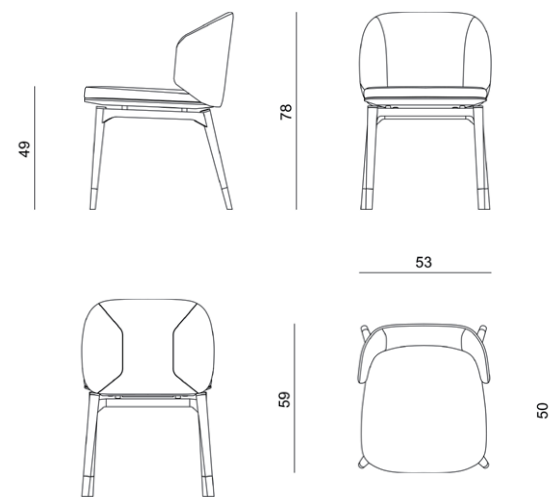

**Dimensioni** L65xP56xH70cm

菲拉 fyra

彩虹椅 (凯洛 kylo)

芭蕉椅 (阿斯特 astrid)

**Collection:** Euphoria  
**Type:** Armchair  
**Category:** Chairs  
**Design:** Claudio Cappellini  
**Year:** 2017  
**Material:** Fabric, Leather, Metal  
**Dimensions:**  
 66 W x 64 D x 92 H cm

意佛 euphoria

石头椅 stone

C.TAH.132.A

Chair with armrests

L67 D60 H86cm  
L26.38 D23.62 H33.86in

C.FIJ.132.A

Chair with armrests

L64 D64 H84cm  
L25.2 D25.2 H33.07in