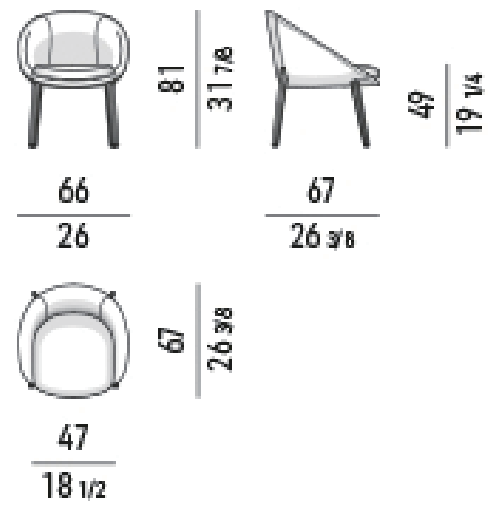

**Dimensioni** L65xP56xH70cm

菲拉 fyra

彩虹椅 (凯洛 kylo)

芭蕉椅 (阿斯特 astrid)

**Collection:** Euphoria  
**Type:** Armchair  
**Category:** Chairs  
**Design:** Claudio Cappellini  
**Year:** 2017  
**Material:** Fabric, Leather, Metal  
**Dimensions:**  
 66 W x 64 D x 92 H cm

意佛 euphoria

石头椅 stone

C.TAH.132.A

Chair with armrests

L67 D60 H86cm  
L26.38 D23.62 H33.86in

C.FIJ.132.A

Chair with armrests

L64 D64 H84cm  
L25.2 D25.2 H33.07in

C.FIJ.131.A

Chair

L53 D62 H84cm  
L20.87 D24.41 H33.07in

奈斯 nice

布鲁斯 biues

品尼高 pinnacle

**Seduta e schienale imbottiti**  
**Padded seat and backrest**

曲线 curve

罗马 roma

安吉椅 angle

柏特 (bele)

鸟巢 (lido 丽都)

森泰 sendai

双 T 椅 zefai

莱斯 lance

夏洛特 charlotte