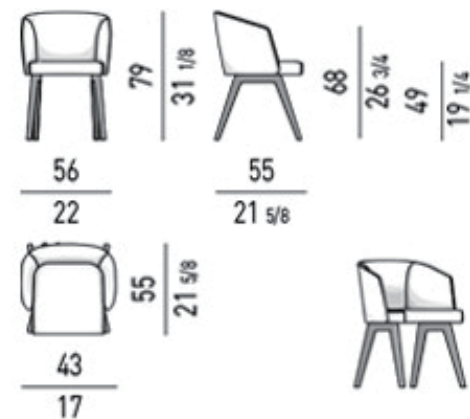

夏洛特 charlotte

里维斯 reeves