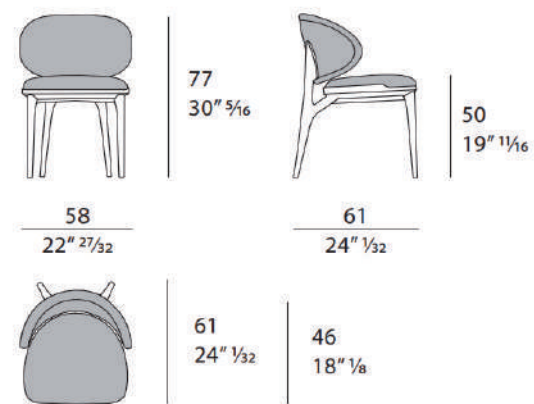

**Dimensioni** L65xP56xH70cm

菲拉 fyra

彩虹椅 (凯洛 kylo)

芭蕉椅 (阿斯特 astrid)

**Collection:** Euphoria  
**Type:** Armchair  
**Category:** Chairs  
**Design:** Claudio Cappellini  
**Year:** 2017  
**Material:** Fabric, Leather, Metal  
**Dimensions:**  
 66 W x 64 D x 92 H cm

意佛 euphoria

石头椅 stone

C.TAH.132.A

Chair with armrests

L67 D60 H86cm  
L26.38 D23.62 H33.86in

C.FIJ.132.A

Chair with armrests

L64 D64 H84cm  
L25.2 D25.2 H33.07in

C.FIJ.131.A

Chair

L53 D62 H84cm  
L20.87 D24.41 H33.07in

奈斯 nice

布鲁斯 biues

品尼高 pinnacle

**Seduta e schienale imbottiti**  
**Padded seat and backrest**

曲线 curve

罗马 roma

安吉椅 angle

柏特 (bele)

鸟巢 (lido 丽都)

森泰 sendai

双 T 椅 zefai

莱斯 lance

夏洛特 charlotte