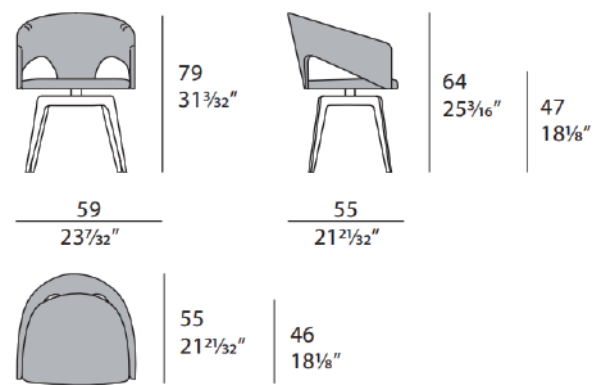

**Dimensioni** L65xP56xH70cm

菲拉 fyra

彩虹椅 (凯洛 kylo)

芭蕉椅 (阿斯特 astrid)

**Collection:** Euphoria  
**Type:** Armchair  
**Category:** Chairs  
**Design:** Claudio Cappellini  
**Year:** 2017  
**Material:** Fabric, Leather, Metal  
**Dimensions:**  
 66 W x 64 D x 92 H cm

意佛 euphoria

石头椅 stone

C.TAH.132.A

Chair with armrests

L67 D60 H86cm  
L26.38 D23.62 H33.86in

C.FIJ.132.A

Chair with armrests

L64 D64 H84cm  
L25.2 D25.2 H33.07in

C.FIJ.131.A

Chair

L53 D62 H84cm  
L20.87 D24.41 H33.07in

奈斯 nice

布鲁斯 biues

品尼高 pinnacle

**Seduta e schienale imbottiti**  
**Padded seat and backrest**

曲线 curve