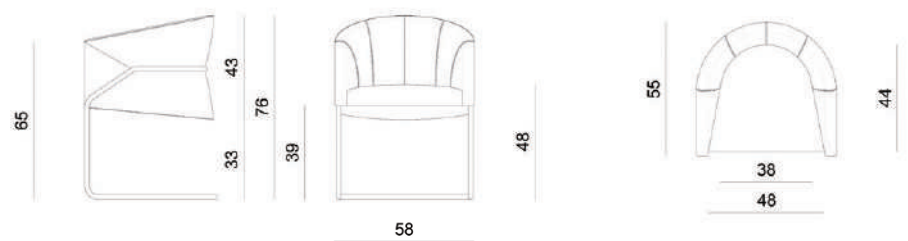

**Dimensioni** L65xP56xH70cm

菲拉 fyra

彩虹椅 (凯洛 kylo)

芭蕉椅 (阿斯特 astrid)

**Collection:** Euphoria  
**Type:** Armchair  
**Category:** Chairs  
**Design:** Claudio Cappellini  
**Year:** 2017  
**Material:** Fabric, Leather, Metal  
**Dimensions:**  
 66 W x 64 D x 92 H cm

意佛 euphoria

石头椅 stone

C.TAH.132.A

Chair with armrests

L67 D60 H86cm  
L26.38 D23.62 H33.86in

C.FIJ.132.A

Chair with armrests

L64 D64 H84cm  
L25.2 D25.2 H33.07in

C.FIJ.131.A

Chair

L53 D62 H84cm  
L20.87 D24.41 H33.07in

奈斯 nice

布鲁斯 biues

品尼高 pinnacle

**Seduta e schienale imbottiti**  
**Padded seat and backrest**

曲线 curve