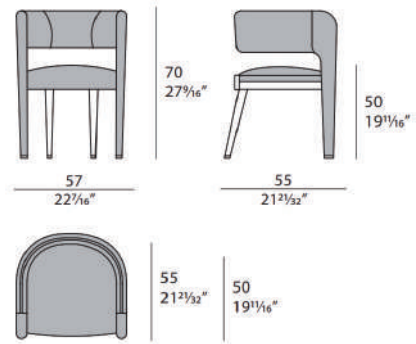

**Dimensioni** L65xP56xH70cm

菲拉 fyra

彩虹椅 (凯洛 kylo)

芭蕉椅 (阿斯特 astrid)

**Collection:** Euphoria  
**Type:** Armchair  
**Category:** Chairs  
**Design:** Claudio Cappellini  
**Year:** 2017  
**Material:** Fabric, Leather, Metal  
**Dimensions:**  
 66 W x 64 D x 92 H cm

罗马 roma

安吉椅 angle

柏特 (bele)

鸟巢 (lido 丽都)

森泰 sendai

双 T 椅 zefai

莱斯 lance

夏洛特 charlotte

日式号 eclipse

蒂塔 tita

贝弗利 beverly

宝石 gemma

扎菲尔 zefir

54 cm  
21"

54 x 39 h70  
Sedia. Chair.

650  
25 1/2"