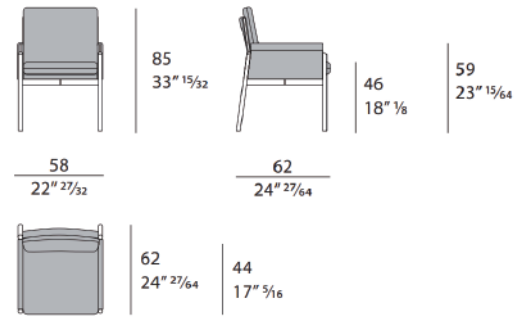

日式号 eclipse

蒂塔 tita

贝弗利 beverly

宝石 gemma

扎菲尔 zefir

54 cm  
21"

54 x 39 h70  
Sedia. Chair.

650  
25 1/2"

620  
24 1/2"

790  
31"

590  
23 1/4"

460  
18"

苏菲 sophie

柏利丰

索玛 somma

齐尼思 zenith