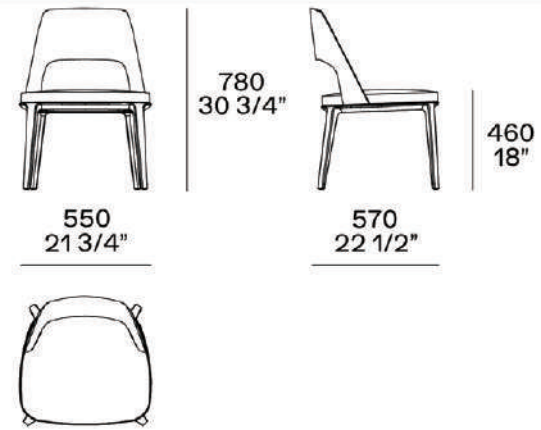

日式号 eclipse

蒂塔 tita

贝弗利 beverly

宝石 gemma

扎菲尔 zefir

54 cm  
21"

54 x 39 h70  
Sedia. Chair.

650  
25 1/2"

620  
24 1/2"

790  
31"

590  
23 1/4"

460  
18"

苏菲 sophie

柏利丰

索玛 somma

齐尼思 zenith