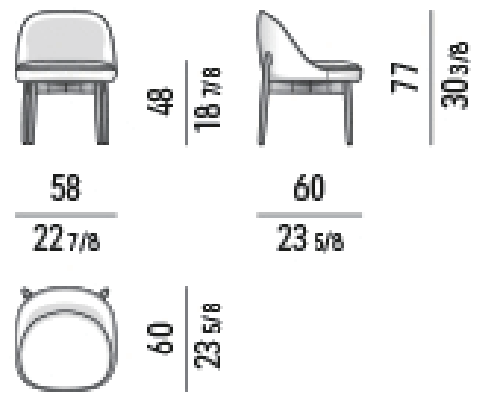

**Dimensioni** L65xP56xH70cm

菲拉 fyra

彩虹椅 (凯洛 kylo)

芭蕉椅 (阿斯特 astrid)

**Collection:** Euphoria  
**Type:** Armchair  
**Category:** Chairs  
**Design:** Claudio Cappellini  
**Year:** 2017  
**Material:** Fabric, Leather, Metal  
**Dimensions:**  
 66 W x 64 D x 92 H cm

意佛 euphoria

石头椅 stone

C.TAH.132.A

Chair with armrests

L67 D60 H86cm  
L26.38 D23.62 H33.86in

C.FIJ.132.A

Chair with armrests

L64 D64 H84cm  
L25.2 D25.2 H33.07in

C.FIJ.131.A

Chair

L53 D62 H84cm  
L20.87 D24.41 H33.07in

奈斯 nice

布鲁斯 biues

品尼高 pinnacle

**Seduta e schienale imbottiti**  
**Padded seat and backrest**

曲线 curve

罗马 roma

安吉椅 angle

柏特 (bele)

鸟巢 (lido 丽都)

森泰 sendai

双 T 椅 zefai

莱斯 lance

夏洛特 charlotte