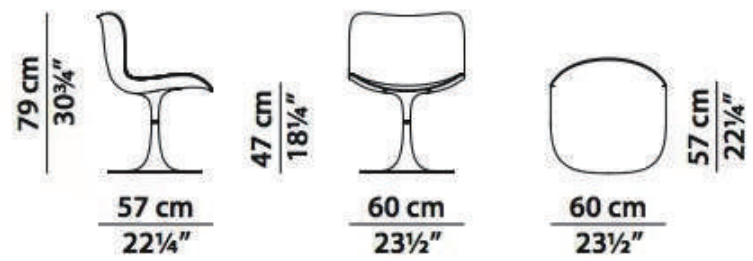

## TO PURSUE A PERFECT

Space for a classical life.  
追求完美空间，经典人生乍现。

科琳娜 corinne

玛丽莲 marilyn

GY8022餐椅  
W530\*D550\*H800

GY8023餐椅  
W620\*D620\*H820

GY8025餐椅  
W500\*D500\*H860

GY8026餐椅  
W500\*D500\*H750