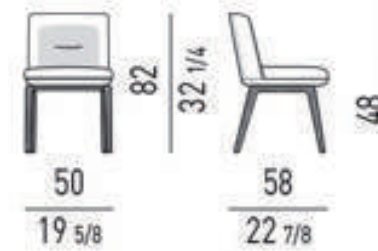

**Dimensioni** L65xP56xH70cm

菲拉 fyra

彩虹椅 (凯洛 kylo)

芭蕉椅 (阿斯特 astrid)

**Collection:** Euphoria  
**Type:** Armchair  
**Category:** Chairs  
**Design:** Claudio Cappellini  
**Year:** 2017  
**Material:** Fabric, Leather, Metal  
**Dimensions:**  
 66 W x 64 D x 92 H cm

意佛 euphoria

石头椅 stone

C.TAH.132.A

Chair with armrests

L67 D60 H86cm  
L26.38 D23.62 H33.86in

C.FIJ.132.A

Chair with armrests

L64 D64 H84cm  
L25.2 D25.2 H33.07in

C.FIJ.131.A

Chair

L53 D62 H84cm  
L20.87 D24.41 H33.07in

奈斯 nice

布鲁斯 biues

品尼高 pinnacle

**Seduta e schienale imbottiti**  
**Padded seat and backrest**

曲线 curve

罗马 roma

安吉椅 angle

柏特 (bele)

鸟巢 (lido 丽都)

森泰 sendai

双 T 椅 zefai

莱斯 lance

夏洛特 charlotte