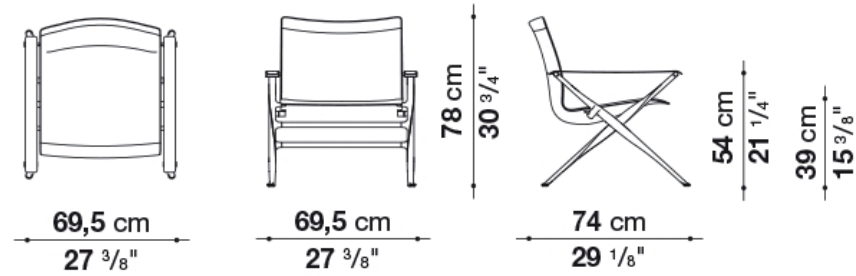

**Dimensioni** L65xP56xH70cm

菲拉 fyra

彩虹椅 (凯洛 kylo)

芭蕉椅 (阿斯特 astrid)

**Collection:** Euphoria  
**Type:** Armchair  
**Category:** Chairs  
**Design:** Claudio Cappellini  
**Year:** 2017  
**Material:** Fabric, Leather, Metal  
**Dimensions:**  
 66 W x 64 D x 92 H cm

日式号 eclipse

蒂塔 tita

贝弗利 beverly

宝石 gemma

扎菲尔 zefir

54 cm  
21"

54 x 39 h70  
Sedia. Chair.

650  
25 1/2"