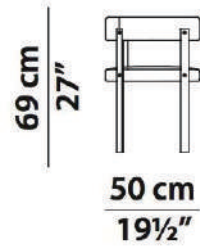

双 T 椅 zefai

莱斯 lance