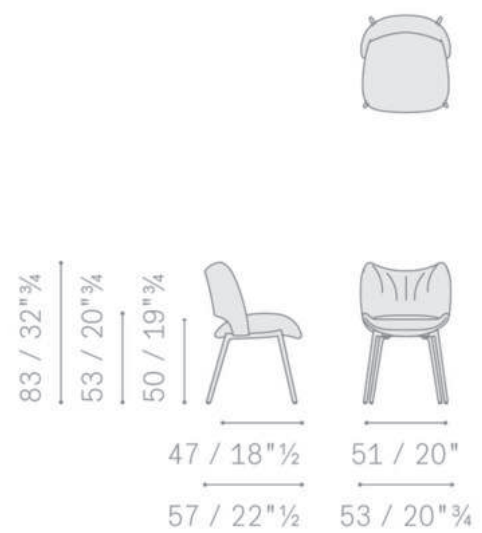

**Dimensioni** L65xP56xH70cm

菲拉 fyra

彩虹椅 (凯洛 kylo)

芭蕉椅 (阿斯特 astrid)

**Collection:** Euphoria  
**Type:** Armchair  
**Category:** Chairs  
**Design:** Claudio Cappellini  
**Year:** 2017  
**Material:** Fabric, Leather, Metal  
**Dimensions:**  
 66 W x 64 D x 92 H cm

意佛 euphoria

石头椅 stone

C.TAH.132.A

Chair with armrests

L67 D60 H86cm  
L26.38 D23.62 H33.86in

C.FIJ.132.A

Chair with armrests

L64 D64 H84cm  
L25.2 D25.2 H33.07in

C.FIJ.131.A

Chair

L53 D62 H84cm  
L20.87 D24.41 H33.07in

奈斯 nice

布鲁斯 biues

品尼高 pinnacle

**Seduta e schienale imbottiti**  
**Padded seat and backrest**

曲线 curve