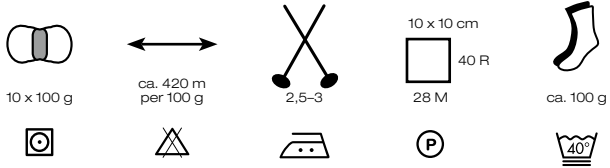

### YAK SKY Art. 1809

65 % Schurwolle, Virgin Wool  
 25 % Polyamid, Polyamide  
 10 % Yak, Yak

waschmaschinenfest, machine washable

301

302

303

304

305