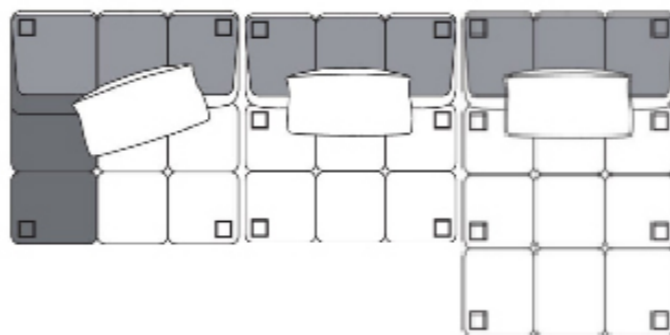

**Small chaise with
L. tall arm**
(L)109*(D)150*(H)63CM

**Small chaise
without arm**
(L)109*(D)150*(H)63CM

**Big chaise with
L. short arm**
(L)143*(D)150*(H)63CM

**Big chaise with
L. tall arm**
(L)143*(D)150*(H)63CM