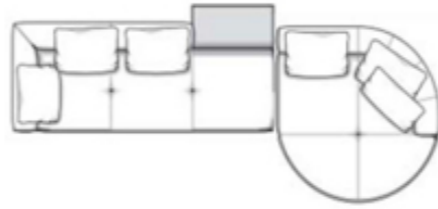

DIFFERENT COMBINATION OPTIONAL

2-seat with armrests
Big:(L)192*(D)102*(H)88CM
Small:(L)147*(D)102*(H)88CM

2-seat with metal armrests
Big:(L)206*(D)102*(H)88CM
Small:(L)161*(D)102*(H)88CM

3-seat with armrests
Big:(L)275*(D)102*(H)88CM
Small:(L)239*(D)102*(H)88CM

3-seat with table
Big:(L)275*(D)118*(H)88CM
Small:(L)239*(D)112*(H)88CM

round lounge
(L)165*(D)165*(H)88CM

lounge with table
(L)173*(D)157*(H)88CM

**2-seat with armrests &
2-seat with metal armrests**
(L)398*(D)102*(H)88CM

3-seat with table & round lounge
(L)440*(D)177*(H)88CM

**3-seat with table
(left+right)**
(L)393*(D)284*(H)88CM

3-seat with table & lounge with table
(L)441*(D)169*(H)88CM

**3-seat with table (left+right) &
lounge with table**
(L)457*(D)393*(H)88CM