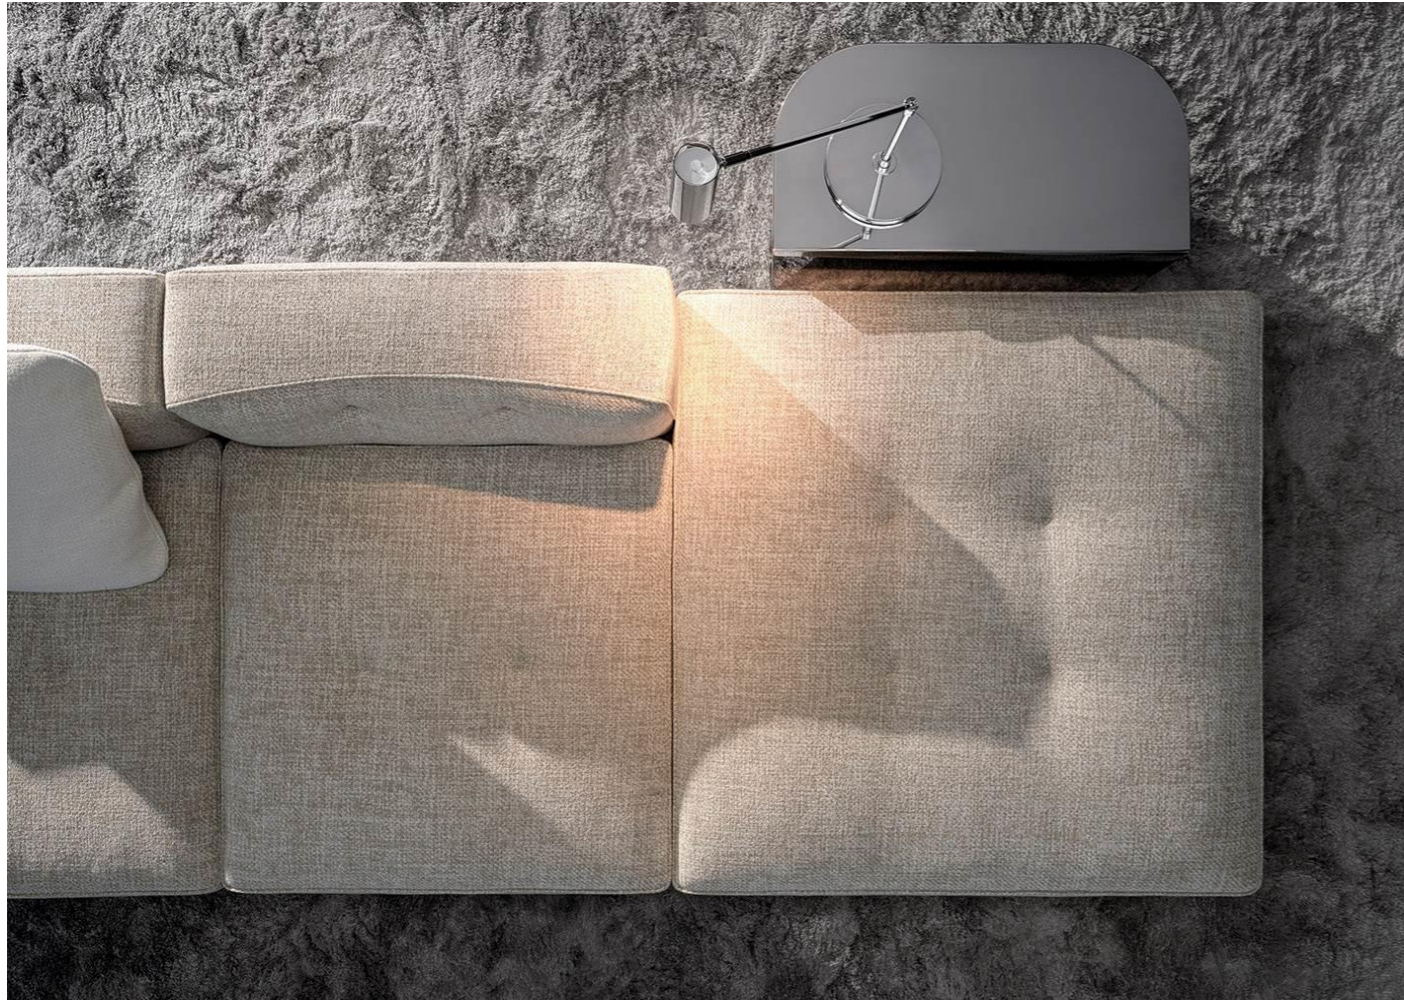

SF1718F/SOFA ST09D/SIDE TABLE ST09E/CHAIR

GS9136

GS9137

GS9140

GS9155

SOFA SET

1-seat with left armrests
Big:(L)93*(D)109*(H)67CM
Small:(L)103*(D)109*(H)67CM

2-seat with left armrests
Big:(L)162*(D)109*(H)67CM
Small:(L)182*(D)109*(H)67CM