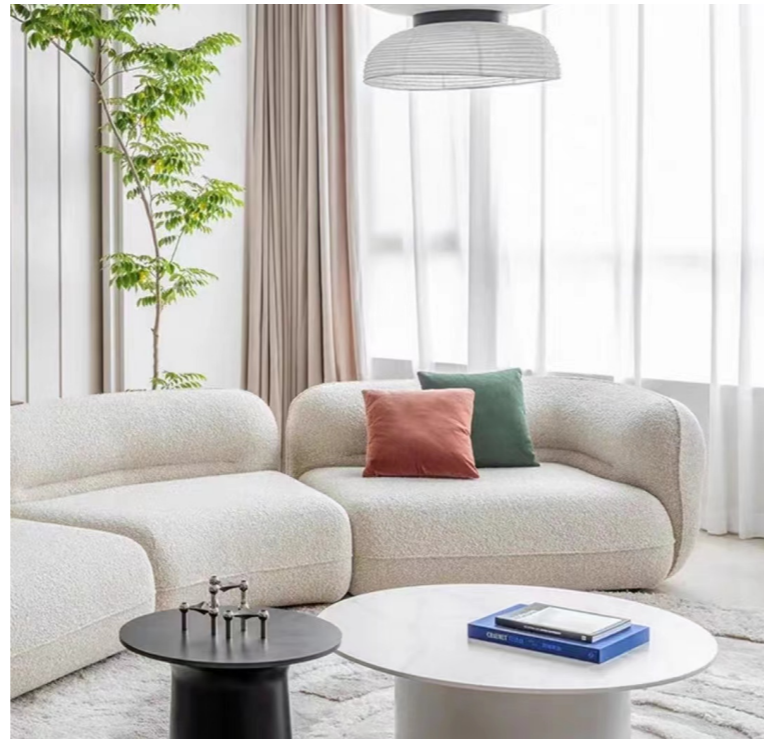

SF1718F/SOFA ST09D/SIDE TABLE ST09E/CHAIR

GS9136

GS9137

GS9140

GS9155

SOFA SET

1-seat with left armrests
Big:(L)93*(D)109*(H)67CM
Small:(L)103*(D)109*(H)67CM

2-seat with left armrests
Big:(L)162*(D)109*(H)67CM
Small:(L)182*(D)109*(H)67CM