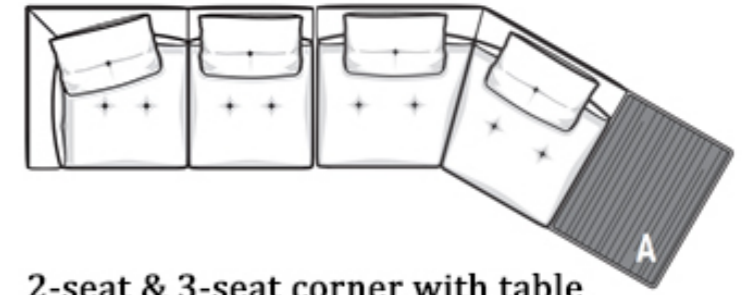

3-seat corner with right armrests
(L)210*(D)147*(H)67CM

3-seat corner with table
Big:(L)248*(D)175*(H)67CM
Small:(L)238*(D)175*(H)67CM

3-seat corner tilted with left armrests
(L)198*(D)165*(H)67CM

2-seat & 3-seat corner
(L)392*(D)147*(H)67CM

3-seat corner with armrests
Big:(L)255*(D)109*(H)67CM
Small:(L)285*(D)109*(H)67CM

2-seat & 3-seat corner with table
Big:(L)430*(D)175*(H)67CM
Small:(L)400*(D)175*(H)67CM

3-seat left corner & 3-seat right corner
(L)420*(D)147*(H)67CM