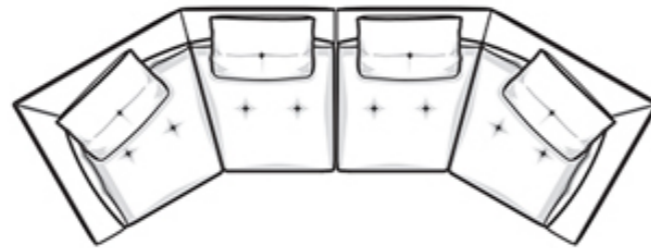

3-seat corner with right armrests
(L)210*(D)147*(H)67CM

3-seat corner with table
Big:(L)248*(D)175*(H)67CM
Small:(L)238*(D)175*(H)67CM

3-seat corner tilted with left armrests
(L)198*(D)165*(H)67CM

2-seat & 3-seat corner
(L)392*(D)147*(H)67CM

3-seat corner with armrests
Big:(L)255*(D)109*(H)67CM
Small:(L)285*(D)109*(H)67CM

2-seat & 3-seat corner with table
Big:(L)430*(D)175*(H)67CM
Small:(L)400*(D)175*(H)67CM

3-seat left corner & 3-seat right corner
(L)420*(D)147*(H)67CM