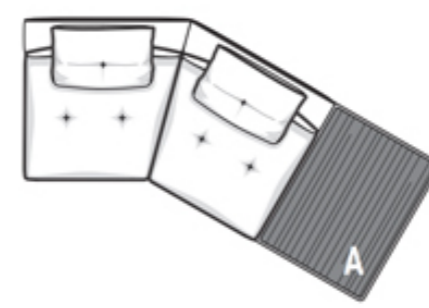

SF1718F/SOFA ST09D/SIDE TABLE ST09E/CHAIR

GS9136

GS9137

GS9140

GS9155

SOFA SET

1-seat with left armrests
Big:(L)93*(D)109*(H)67CM
Small:(L)103*(D)109*(H)67CM

2-seat with left armrests
Big:(L)162*(D)109*(H)67CM
Small:(L)182*(D)109*(H)67CM

3-seat corner with right armrests
(L)210*(D)147*(H)67CM

3-seat corner with table
Big:(L)248*(D)175*(H)67CM
Small:(L)238*(D)175*(H)67CM

3-seat corner tilted with left armrests
(L)198*(D)165*(H)67CM

2-seat & 3-seat corner
(L)392*(D)147*(H)67CM