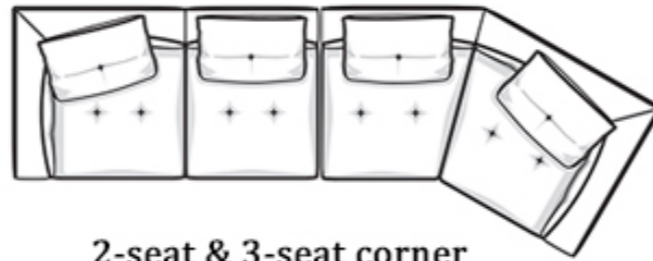

SF1718F/SOFA ST09D/SIDE TABLE ST09E/CHAIR

GS9136

GS9137

GS9140

GS9155

SOFA SET

1-seat with left armrests
Big:(L)93*(D)109*(H)67CM
Small:(L)103*(D)109*(H)67CM

2-seat with left armrests
Big:(L)162*(D)109*(H)67CM
Small:(L)182*(D)109*(H)67CM

3-seat corner with right armrests
(L)210*(D)147*(H)67CM

3-seat corner with table
Big:(L)248*(D)175*(H)67CM
Small:(L)238*(D)175*(H)67CM

3-seat corner tilted with left armrests
(L)198*(D)165*(H)67CM

2-seat & 3-seat corner
(L)392*(D)147*(H)67CM