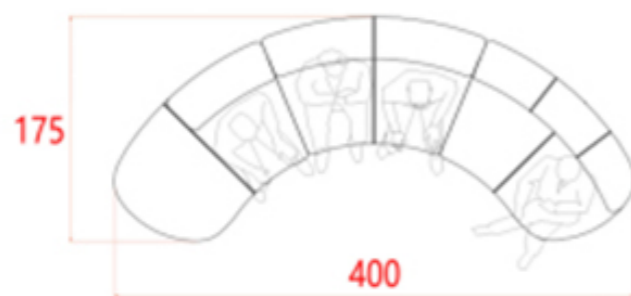

SOFA SET

F1 Seater
(L)160*(D)100*(H)68CM

E1 Seater
(L)165*(D)100*(H)68CM

E3 Seater
(L)150*(D)100*(H)68CM

D2b Seater
(L)180*(D)125*(H)65CM

A3 Seater
(L)125*(D)95*(H)65CM

C3b Seater
(L)150*(D)140*(H)65CM

F1 + E1 + E3