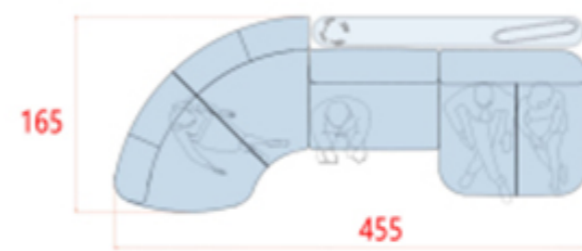

D2b + A3 + C3b

D2b Seater+A3 Seater+C3b Seater
(L)455*(D)165*(H)65CM