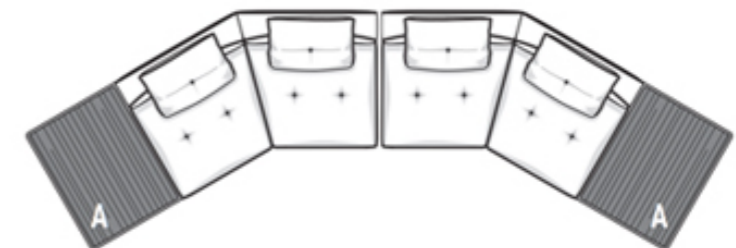

SF1718F/SOFA ST09D/SIDE TABLE ST09E/CHAIR

GS9136

GS9137

GS9140

GS9155

SOFA SET

1-seat with left armrests
Big:(L)93*(D)109*(H)67CM
Small:(L)103*(D)109*(H)67CM

2-seat with left armrests
Big:(L)162*(D)109*(H)67CM
Small:(L)182*(D)109*(H)67CM

3-seat corner with right armrests
(L)210*(D)147*(H)67CM

3-seat corner with table
Big:(L)248*(D)175*(H)67CM
Small:(L)238*(D)175*(H)67CM

3-seat corner tilted with left armrests
(L)198*(D)165*(H)67CM

2-seat & 3-seat corner
(L)392*(D)147*(H)67CM

3-seat corner with armrests
Big:(L)255*(D)109*(H)67CM
Small:(L)285*(D)109*(H)67CM

2-seat & 3-seat corner with table
Big:(L)430*(D)175*(H)67CM
Small:(L)400*(D)175*(H)67CM

3-seat left corner & 3-seat right corner
(L)420*(D)147*(H)67CM